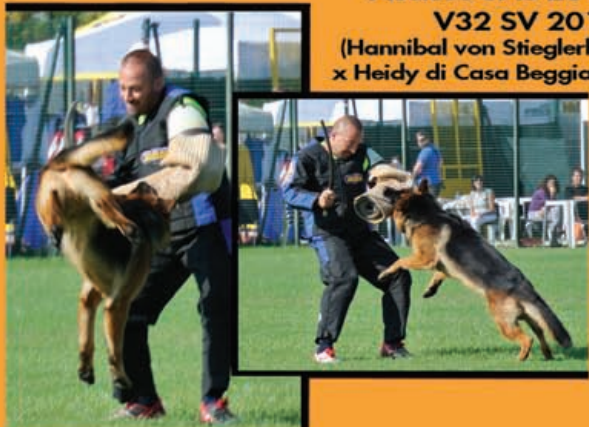

Allevamento

CASA BEGGIATO

Seguici anche su Facebook!

1 Mi piace

1,7mila

BREEDERS & BREEDERS

Allevamento del
Pastore Tedesco

***Danko di Casa
Beggiato***

Auslese SAS 2013

V32 SV 2013

(Hannibal von Stieglerhof
x Heidi di Casa Beggiato)

Steve Gish

Steve Gish

**ALLEVAMENTO
DI CASA BEGGIATO
VIA CALATAFIMI 15
20900 MONZA
www.casabeggiato.it
info@casabeggiato.it
348-2202084**

Storica doppietta, che ci riempie di soddisfazione e ci ripaga pienamente per il grande lavoro fatto in questi anni da tutto il nostro Team.....

Ricordiamo anche

Kate di casa Beggiato - 1° lavoro femmine a pelo lungo campionato SAS 2013, primo soggetto a pelo lungo selezionato in Italia.